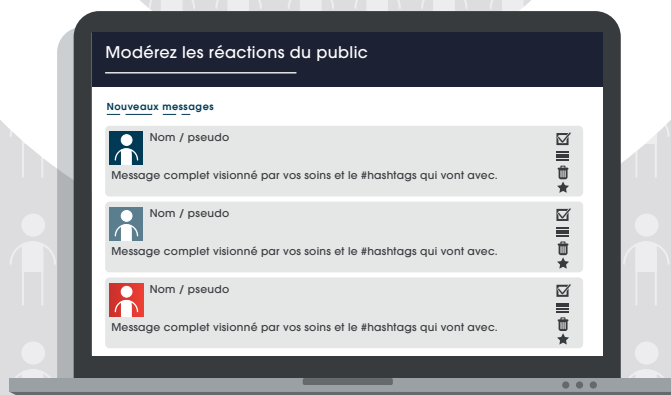

Une nouvelle solution événementielle avec :

**POLE TV**

Public online expand  
video streaming

Votre événement  
**interactif et connecté**

Une solution  
**innovante et facile**  
à mettre en place

**Ludique et simple**  
d'utilisation pour  
**vos public**

# Créez du lien avec votre public !

1

La WebApp\* personnalisée permettant au public de :

- réagir en live
- voter
- répondre à un quizz / sondage
- alimenter un nuage de mots clés

2

L'écran connecté et personnalisé vous permettant :

- de projeter les slides de présentation
- les résultats des votes, quizz, sondages, ...
- d'intégrer des vidéos
- d'afficher en temps réel les réactions du public

3

La plateforme simple d'usage permettant de :

- modérer les contenus du public
- connecter les réseaux sociaux
- organiser les votes, quizz, ...
- obtenir des statistiques en temps réel

\*mini-site mobile accessible depuis une simple url personnalisée