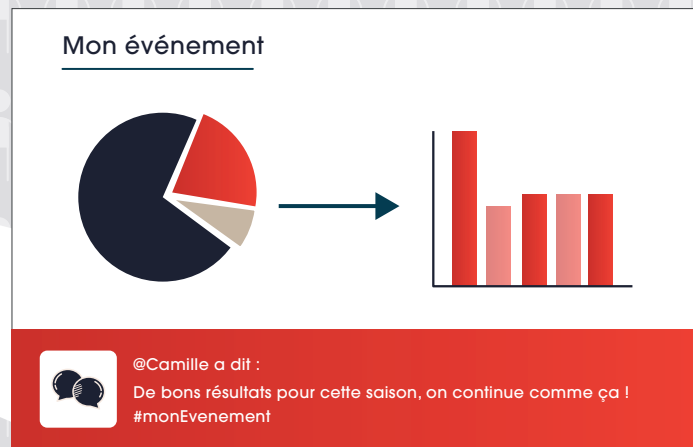

Une nouvelle solution événementielle avec :

**POLE TV**

Public online expand  
video streaming

Votre événement  
**interactif et connecté**

Une solution  
**innovante et facile**  
à mettre en place

**Ludique et simple**  
d'utilisation pour  
**vos public**

# Créez du lien avec votre public !

1

La WebApp\* personnalisée permettant au public de :

- réagir en live
- voter
- répondre à un quizz / sondage
- alimenter un nuage de mots clés

2

L'écran connecté et personnalisé vous permettant :

- de projeter les slides de présentation
- les résultats des votes, quizz, sondages, ...
- d'intégrer des vidéos
- d'afficher en temps réel les réactions du public

3

La plateforme simple d'usage permettant de :